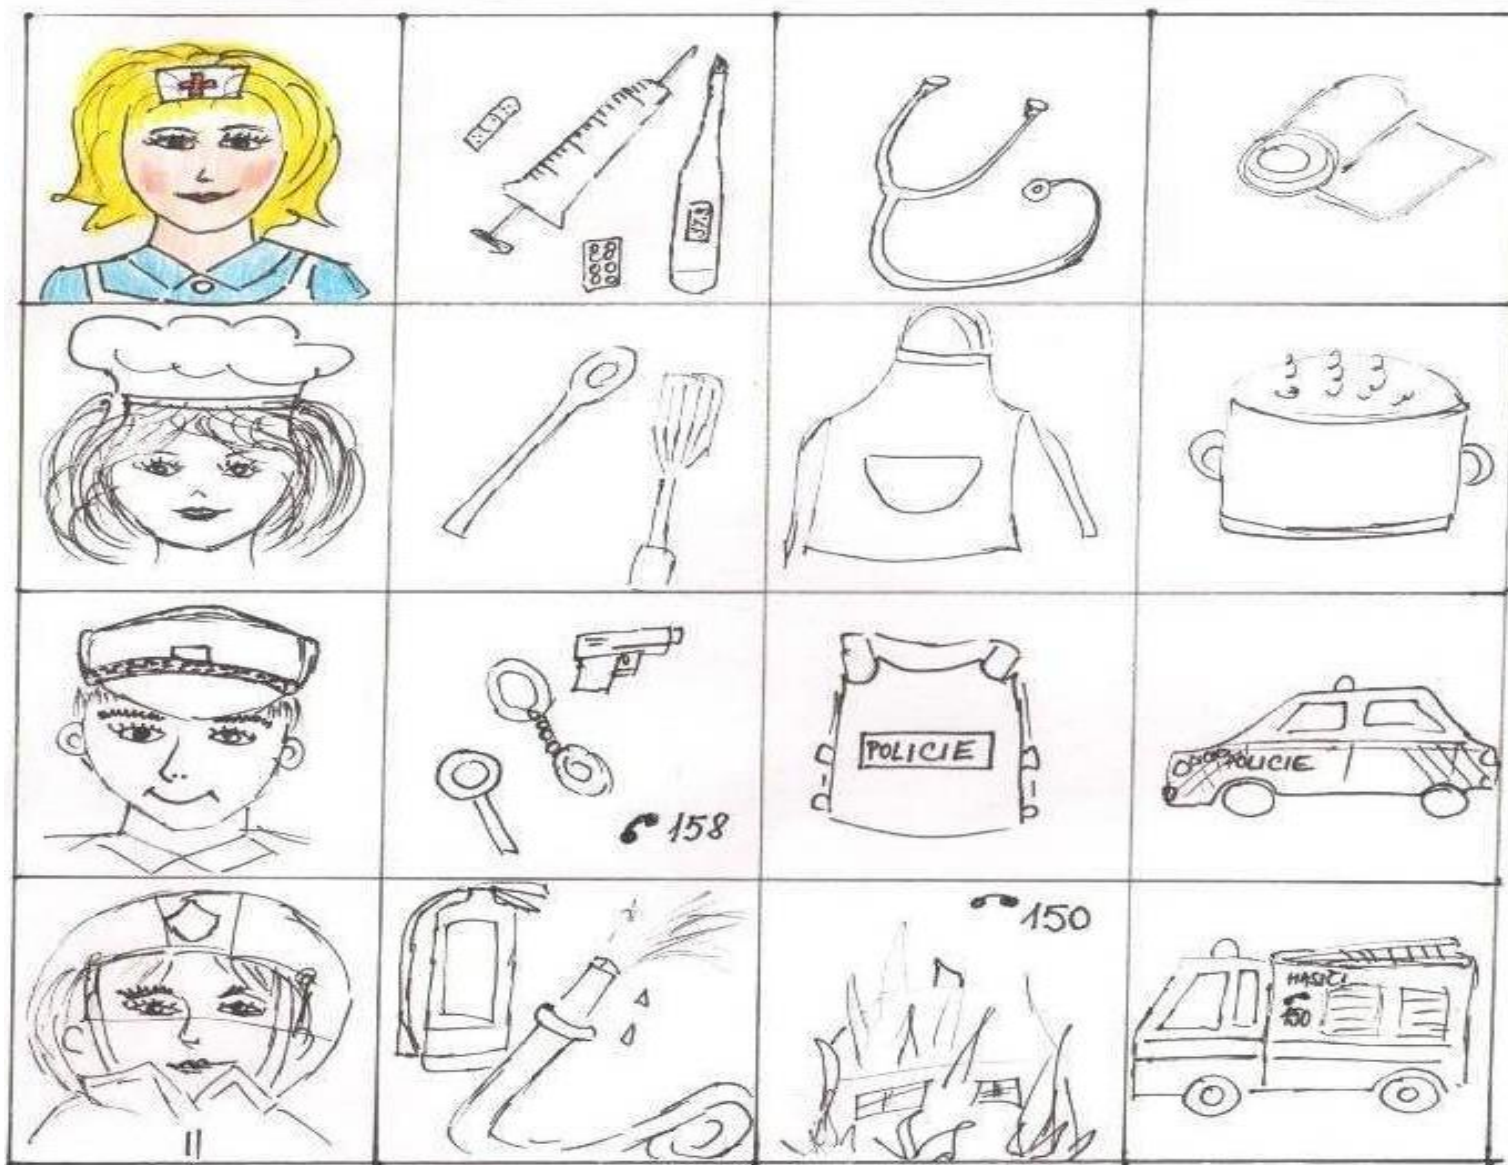

Zedník

Stavím z cihel domeček
Bydlí v něm náš dědeček
Postavím i školku naši
Šikovný jsem, vidíte braši

Hasič

Hoří! Hoří! Klakson ječí
Utíkejte do bezpečí
Klakson troubí famfáru
Hasič spěchá k požáru

Zapívej si s maminkou známé písničky.
K písničkám najdi správný obrázek.

- Kalamajka
- Šel zahradník
- Pekla vdolky
- Až já budu velká
- Na tý louce zelený

Obrázky si rozstříhej, zamíchej a poté je seřaď zpět do správných řádků. Pojmenuj povolání a přiřaď, co k němu patří.

Nakresli, jaké povolání má tvoje maminka, jaké věci ke svému povolání potřebuje.